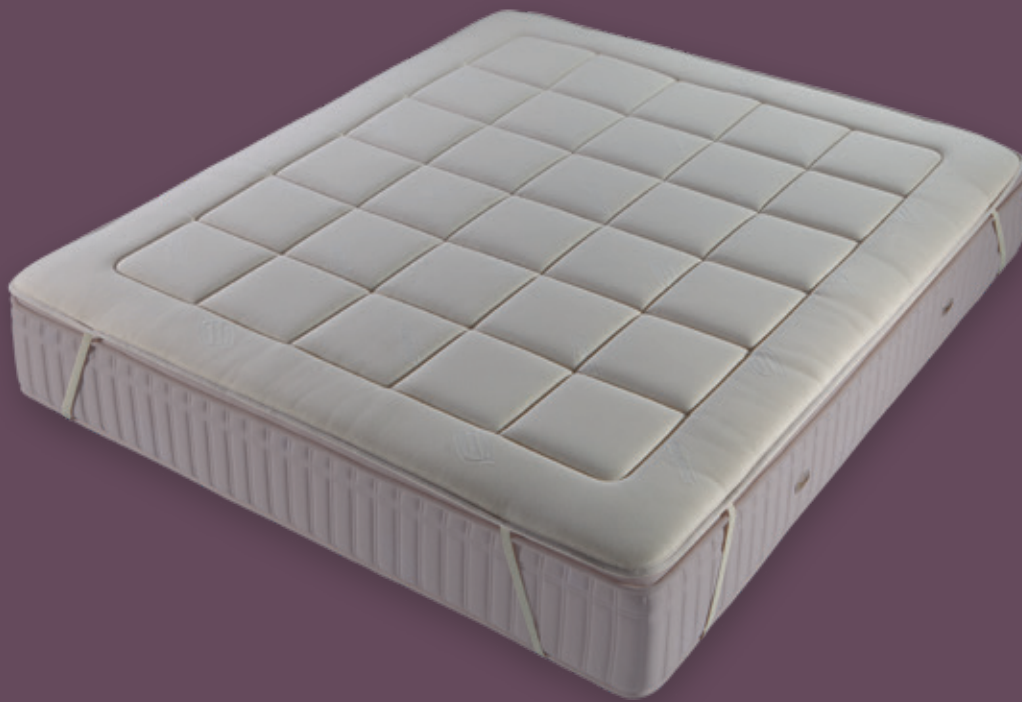

SAND HERITAGE

Il contatto morbido di Sand, basato sulla filosofia green di Simmons, regala sensazioni impareggiabili. Coniuga i processi virtuosi dell'utilizzo di fibre provenienti dal riciclo, quali poliestere derivante dal recupero certificato GRS di bottiglie di plastica, con materiali naturali come il rivestimento in tessuto in 100% Cotone, per un prodotto ecosostenibile di altissima qualità.

I quattro elastici di cui è dotato lo rendono adattabile ad ogni materasso Simmons Natural Heritage.

Certificato resistente al fuoco in Classe 1 IM ed omologato dal Ministero degli Interni.

1.

2.

3.

H cm 3 ca. – Peso 710 gr/m² ca.

Cod. SANNH

1. Trapuntatura volumizzante RestPro
2. Pratico aggancio al materasso
3. Rivestimento in Puro Cotone